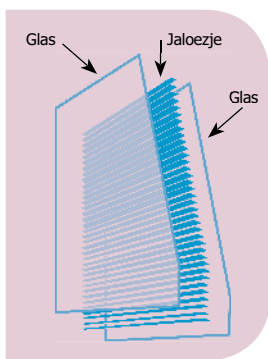

Pilkington **Insulight™** met ScreenLine®

Uw zonwering beschermd door glas

Pilkington **Insulight™** met ScreenLine® is een innovatief systeem waarbij de zonwering in uw isolatieglas geïntegreerd is. De zonwering wordt beschermd door glas, hierdoor wordt de zonwering niet nat en niet vies en kan het niet beschadigen. Het is dé oplossing voor iedere situatie in huis.

Uw zonwering beschermd door glas

Pilkington **Insulight™** met ScreenLine® is een innovatief systeem waarbij de jaloezie, plissé of plissé black-out in de spouw van het isolatieglas is gemonteerd. Vanaf nu draagt uw zonwering bij aan de uitstraling van uw woning. Doordat vuil en wind geen vat meer hebben op uw zonwering blijft dit zo gedurende de lange levensduur van ScreenLine®. Wat een voordeel: nooit meer schoonmaken, onderhoudsvrij en esthetisch verantwoord. Pilkington **Insulight™** met ScreenLine® biedt u de unieke oplossing voor bijvoorbeeld uw keuken, badkamer, woonkamer en slaapkamer.